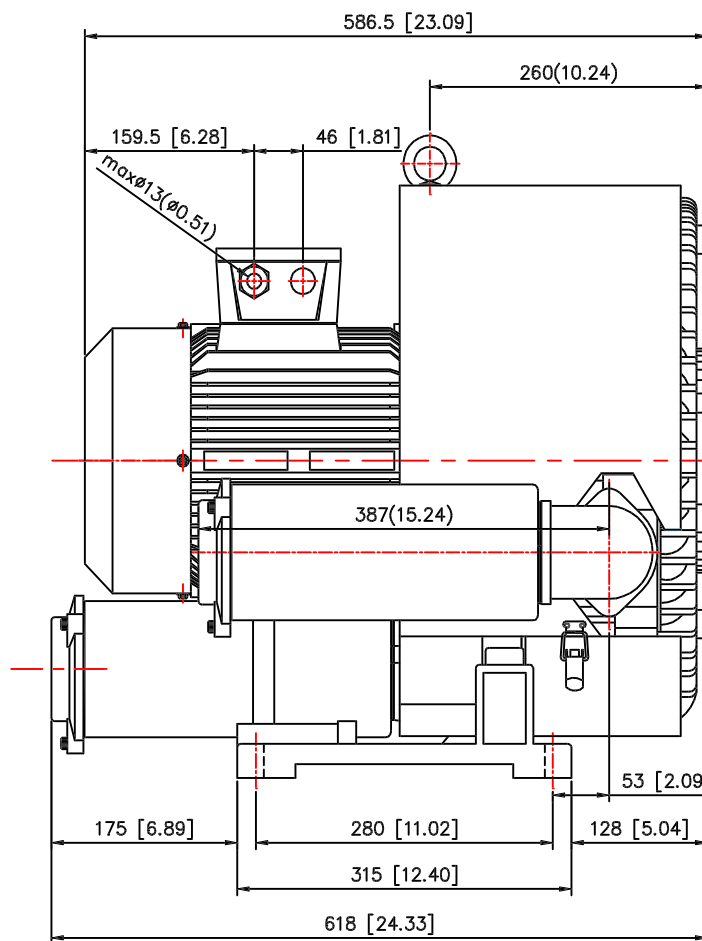

RT-83086

Drawing name : RT-83086

Design by

Date :

Scale : 1 : 8

Unit : mm(")

Material :