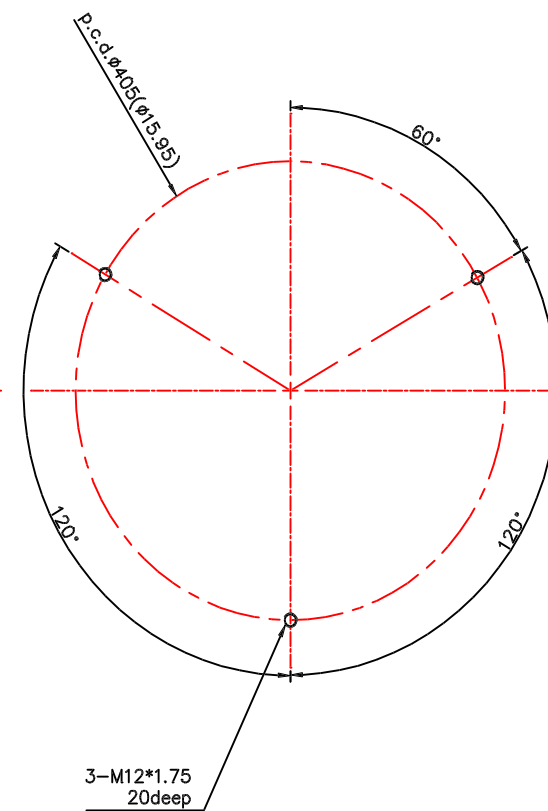

RT-83086

Drawing name : RT-83086

Design by

Date :

Scale : 1 : 8

Unit : mm(")

Material :